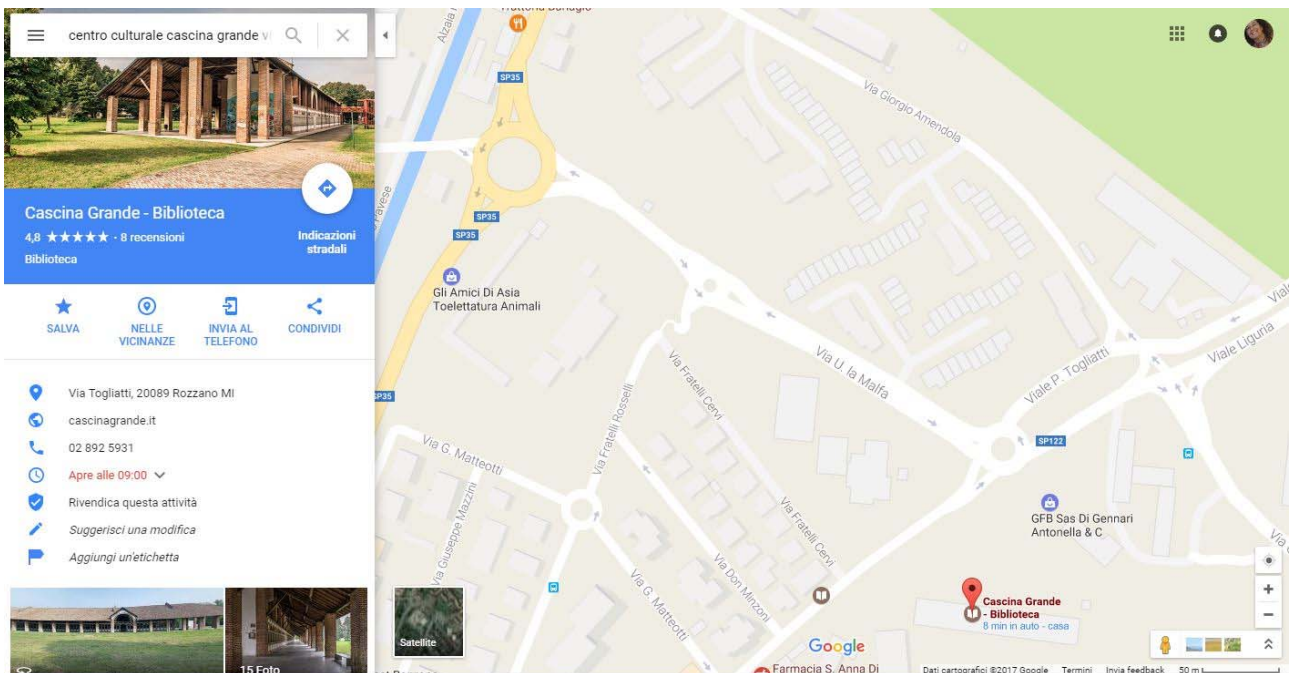

Questo il link della location su google maps:

<https://www.google.it/maps/place/Cascina+Grande+-+Biblioteca/@45.3786899,9.1435442,17z/data=!4m5!3m4!1s0x4786dcbac60946a1:0xcd4501192e638bd4!8m2!3d45.3769302!4d9.1468809>