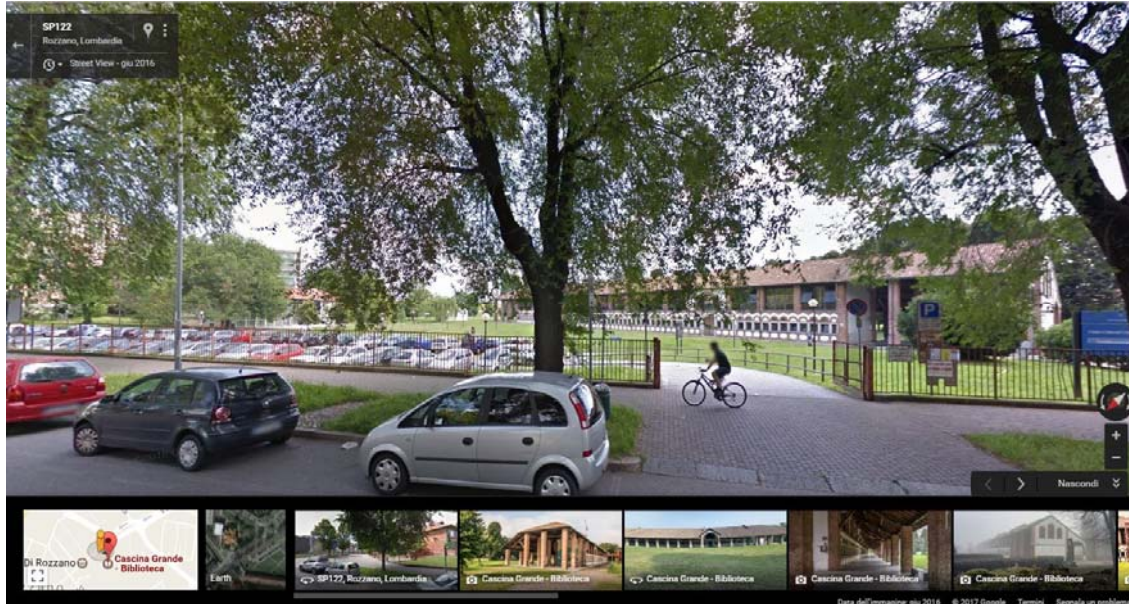

<http://www.cascinagrande.it/>

Centro Culturale Cascina Grande

Via Togliatti, 1
20089 Rozzano (MI)
tel 02.8925931
Parcheggio interno

- **da Aeroporto Malpensa:** Malpensa express per la Stazione Cadorna, Metro Verde (linea 2) direzione Abbiategrasso.

Scendere al capolinea fermata Abbiategrasso (una volta scesi dal treno uscire dai tornelli a dx e poi dritti fino all'ultimo imbocco con le scale mobili) e in piazza Abbiategrasso prendere il tram 15 direzione Rozzano fino al capolinea.

Dal capolinea del tram 15: autobus n°220 e scendere alla fermata di via Matteotti (Rozzano vecchia) oppure proseguire a piedi per 1,5 km circa seguendo per via Don Lonni e poi via Liguria.

- **con i mezzi pubblici:** - da Milano Piazza Fontana tram n°15 direzione Rozzano fino al capolinea, autobus n°220 (dal capolinea del tram 15) scendere alla fermata di via Matteotti.

- da Milano MM Famagosta, Omnibus PMT per Pavia, fermata di Rozzano Vecchia (Ristorante Burlagiò).

- con l'auto: - da Milano seguire le indicazioni per Pavia, S.S.35, dopo il cavalcavia della tangenziale alla terza rotonda prendere la seconda uscita a sinistra, percorrere interamente la via, alla rotonda svoltare a destra e poi subito a sinistra per entrare nel parcheggio di Cascina Grande.

- **con l'auto:** - da Via Missaglia prendere Via Curiel superando Gratosoglio, passare sul ponte e alla rotonda girare a destra, alla rotonda successiva girare ancora a destra e percorrere Viale Romagna fino alla rotonda, poi sempre dritti, dopo la terza rotonda girare a sinistra per entrare nel parcheggio di Cascina Grande.

- **con l'auto:** - Tangenziale Ovest uscita Milano P.ta Ticinese (Uscita 7), alla rotonda tornare indietro e riprendere la S.S.35 verso Pavia, alla terza rotonda prendere la seconda uscita a sinistra, percorrere interamente la via, alla rotonda svoltare a destra e poi subito a sinistra per entrare nel parcheggio di Cascina Grande.